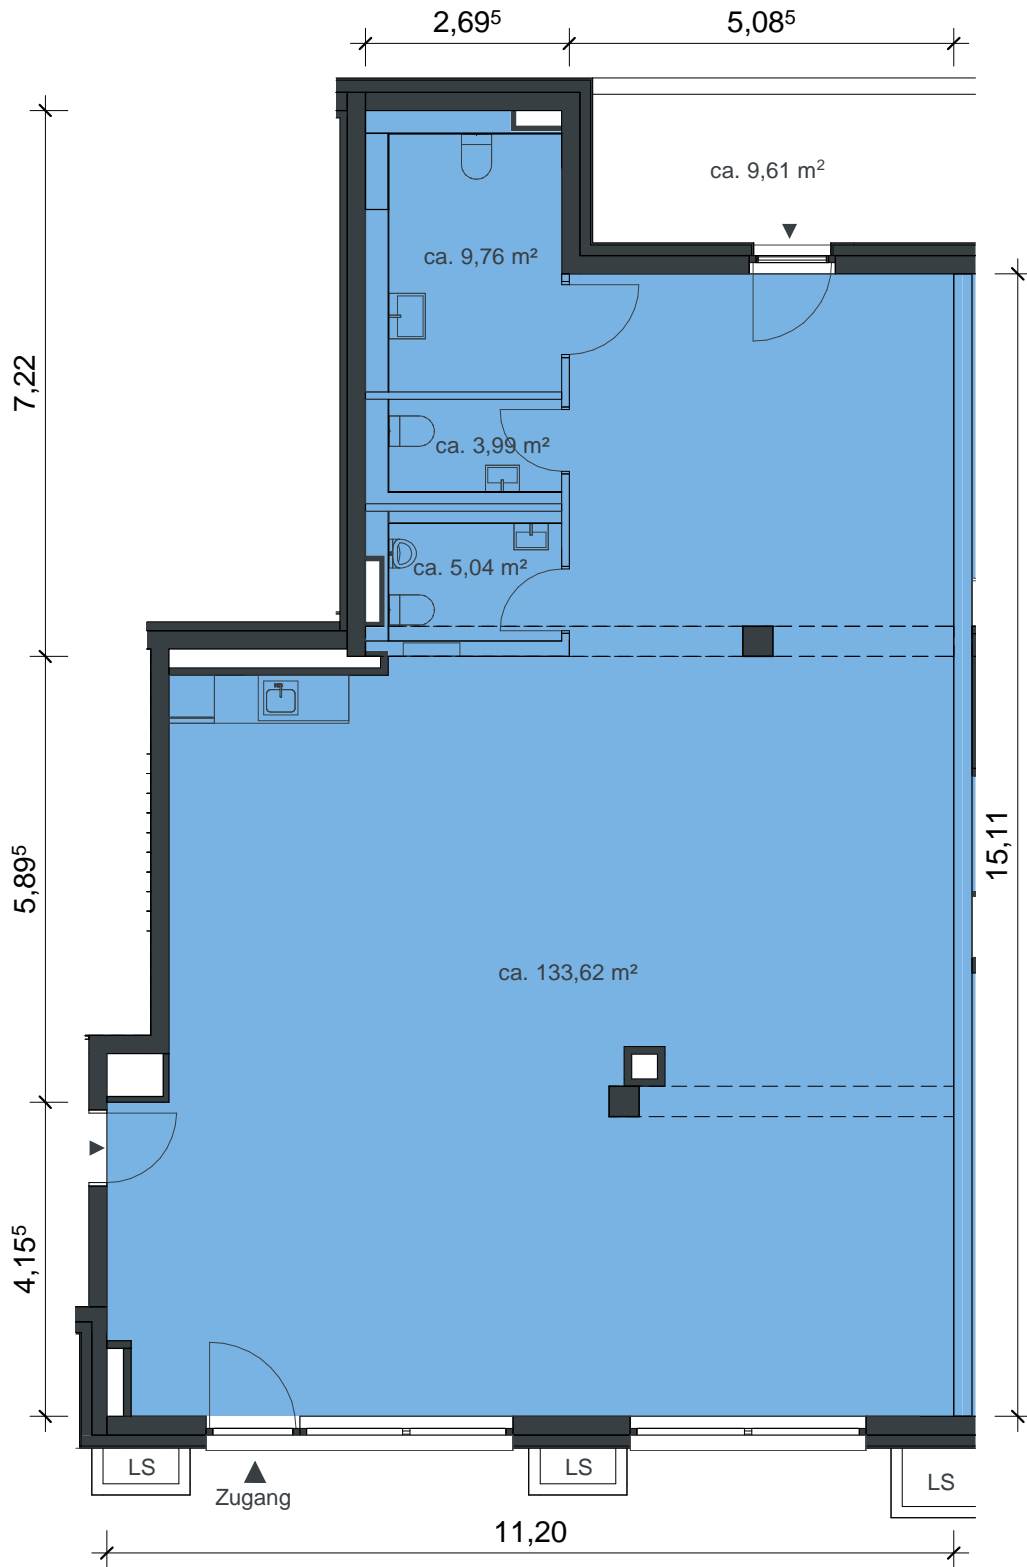

Mark-Twain-Village / C4

Rheinstraße 13
Gewerbe 2
EG 152,41 m² (gif)
UG 9,56 m² (gif)

Maßstab 1:100