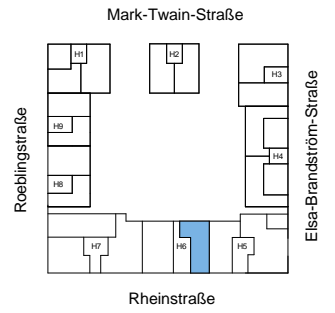

Mark-Twain-Village / C4

Rheinstraße 15
Gewerbe 4
EG 100,32 m² (gif)
UG 5,90 m² (gif)

Maßstab 1:100