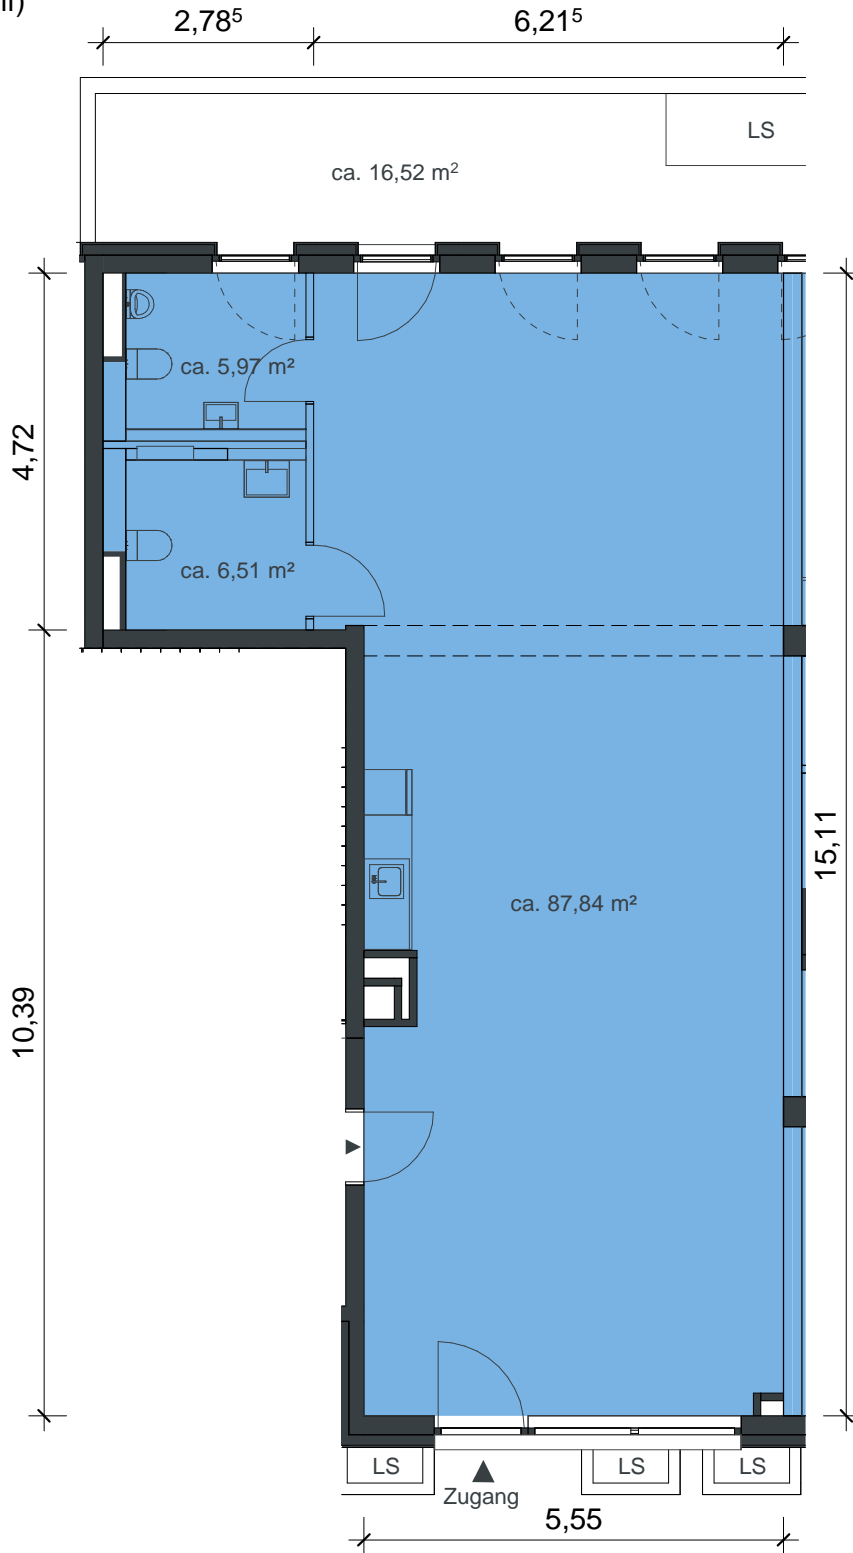

Mark-Twain-Village / C4

Rheinstraße 15
Gewerbe 4
EG 100,32 m² (gif)
UG 5,90 m² (gif)

Maßstab 1:100