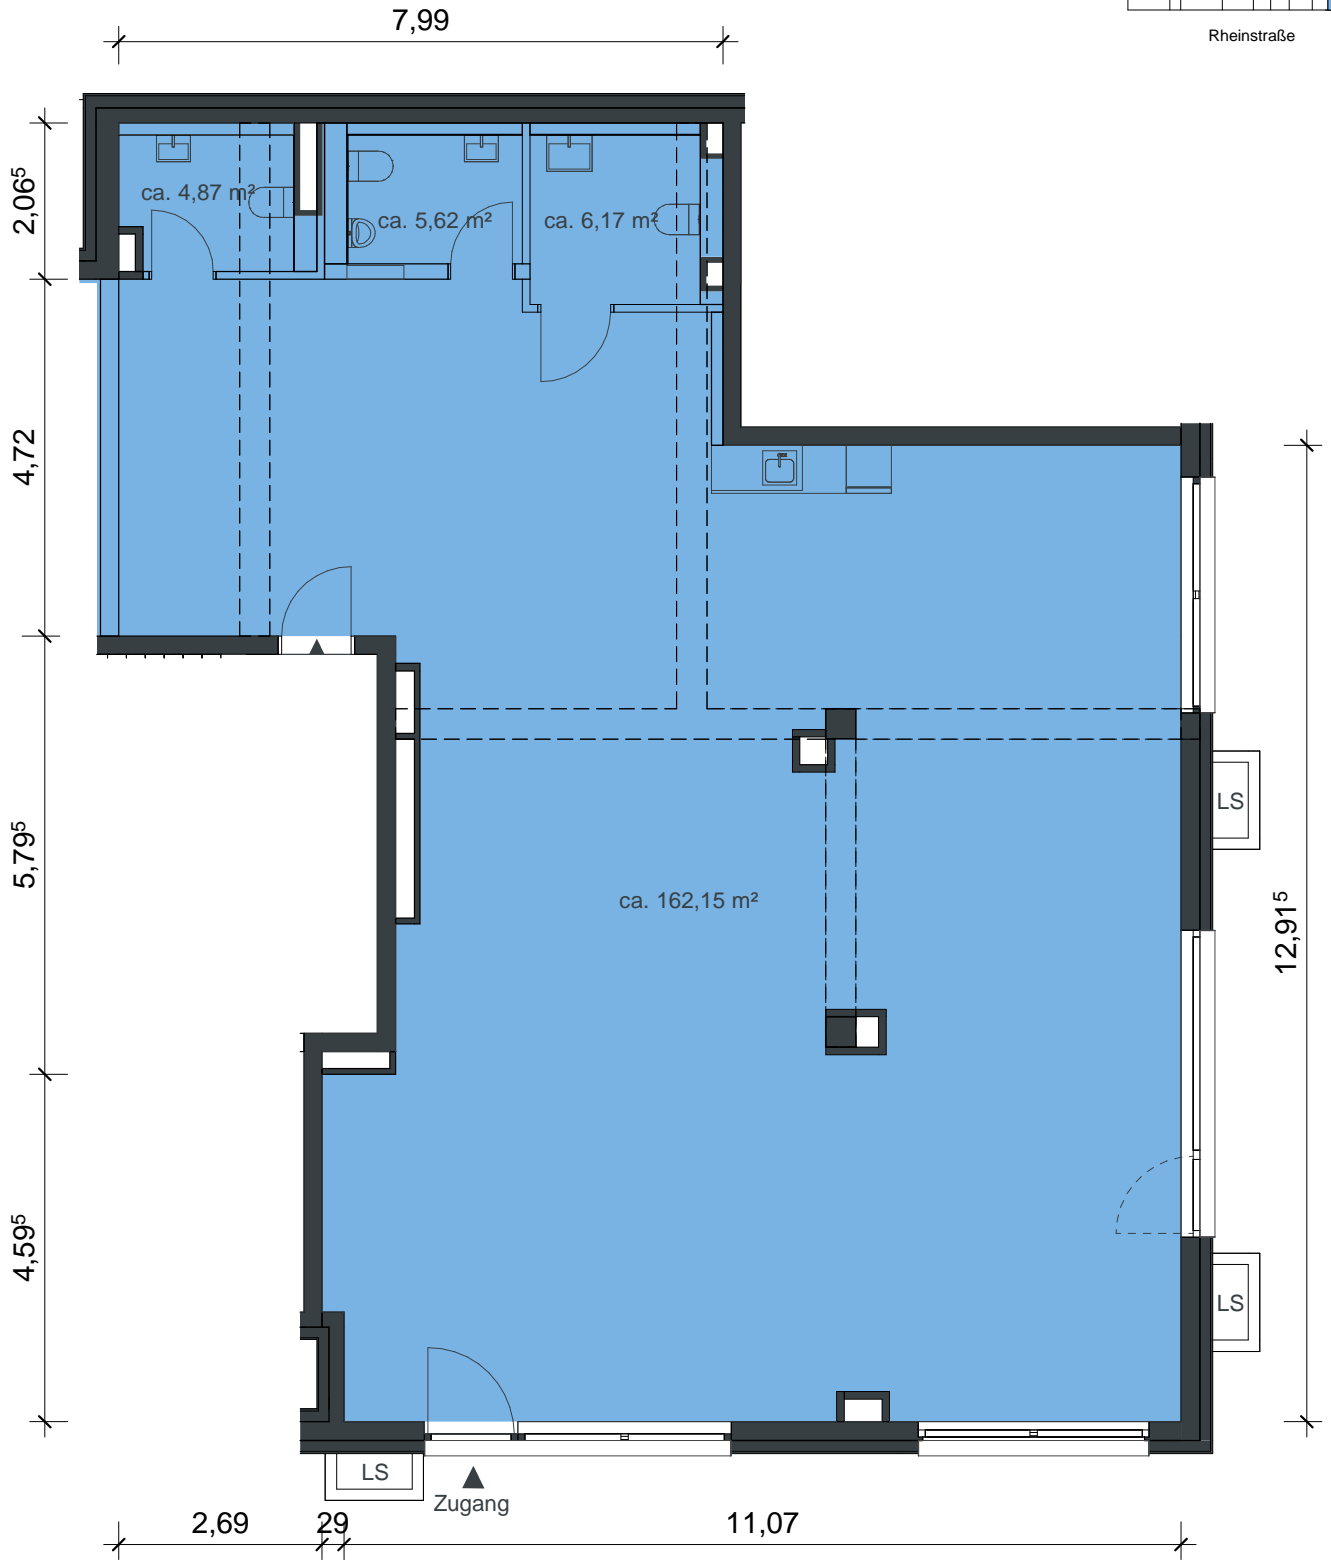

Mark-Twain-Village / C4

Rheinstraße 17
Gewerbe 6
EG 178,81 m² (gif)
UG 21,67 m² (gif)

Maßstab 1:100