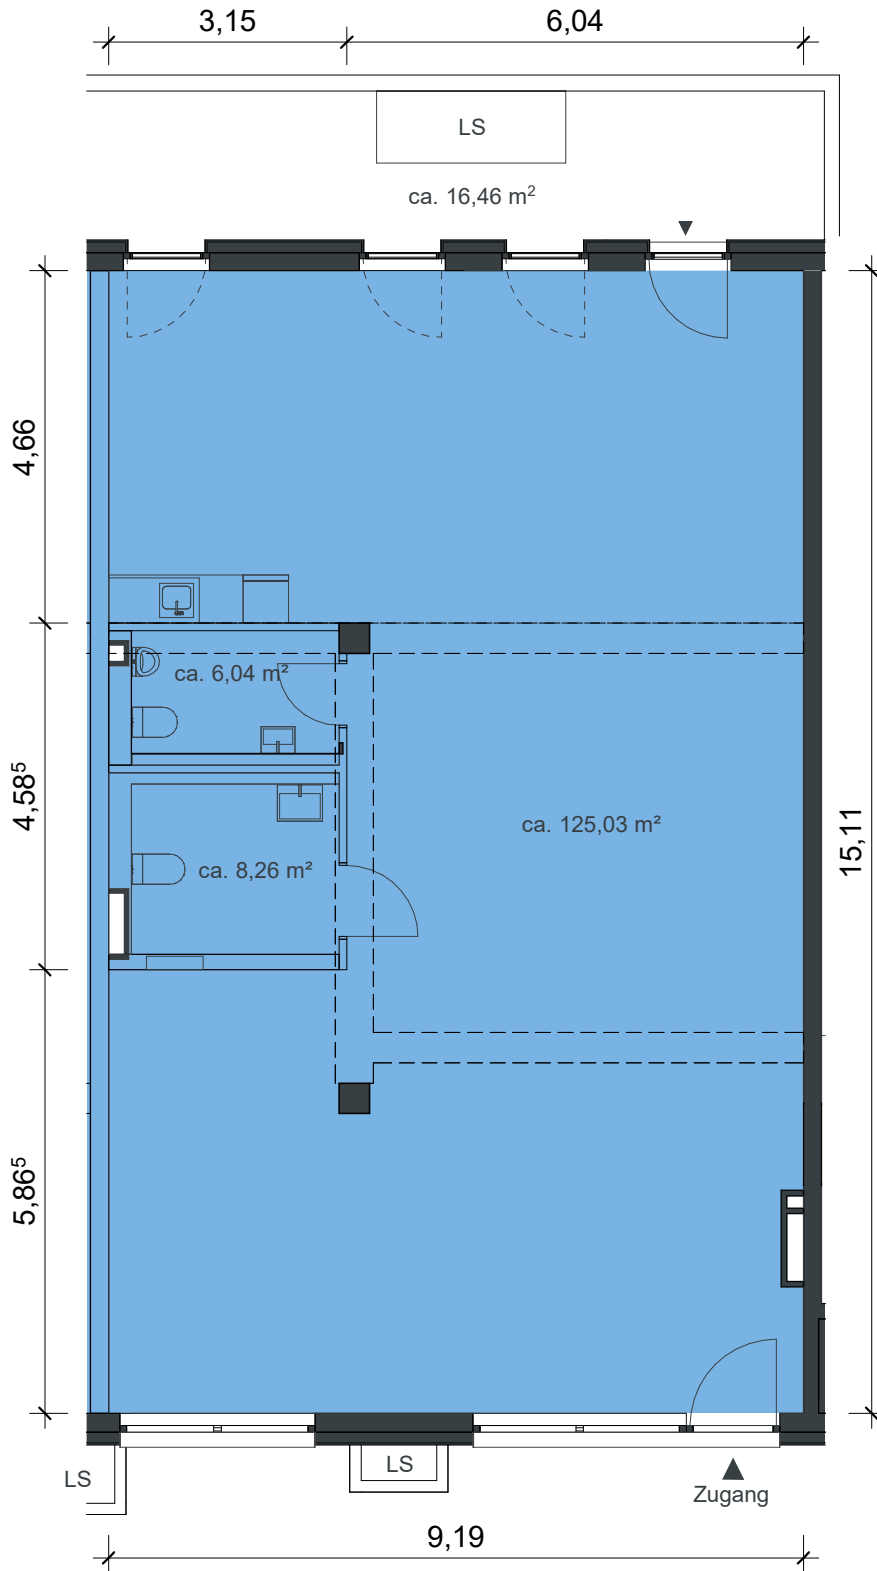

Mark-Twain-Village / C4

Rheinstraße 15
Gewerbe 3
EG 139,33 m² (gif)
UG 9,30 m² (gif)

Maßstab 1:100