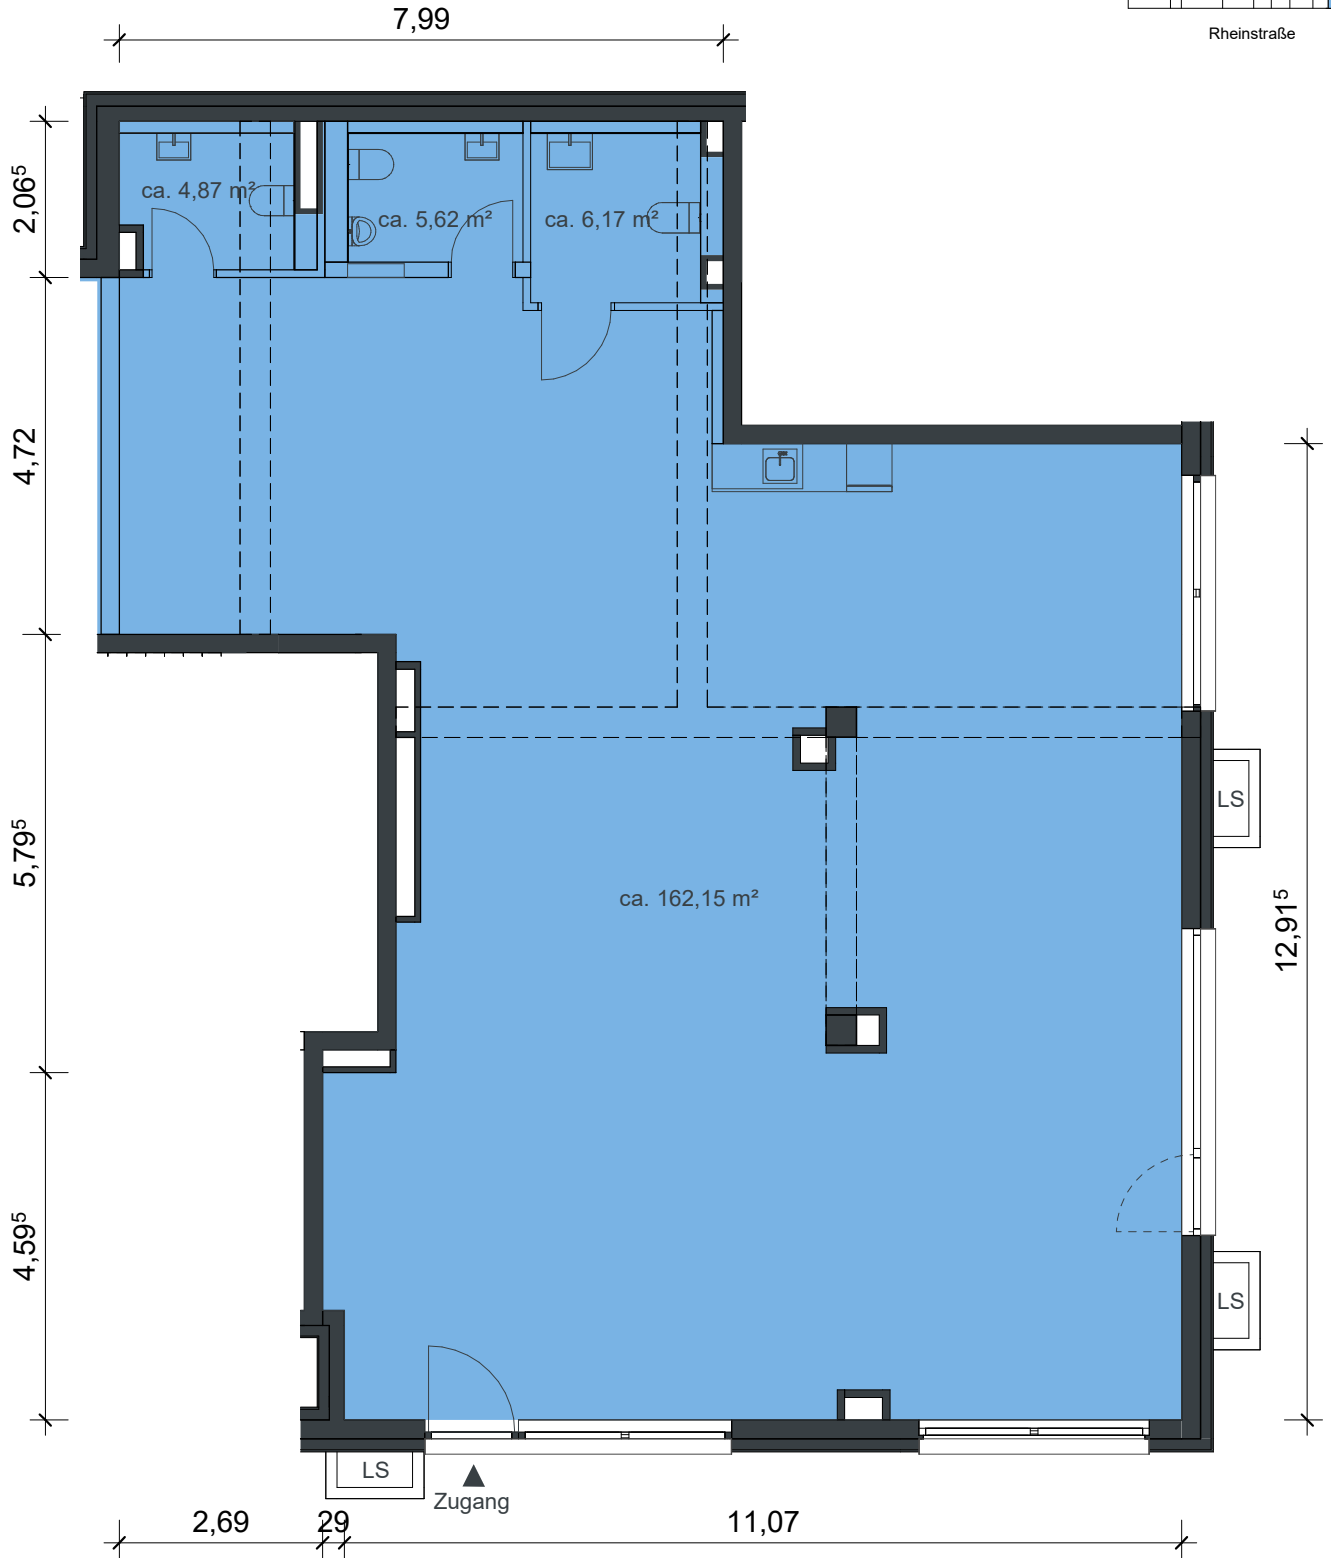

Mark-Twain-Village / C4

Rheinstraße 17
Gewerbe 6
EG 178,81 m² (gif)
UG 21,67 m² (gif)

Maßstab 1:100