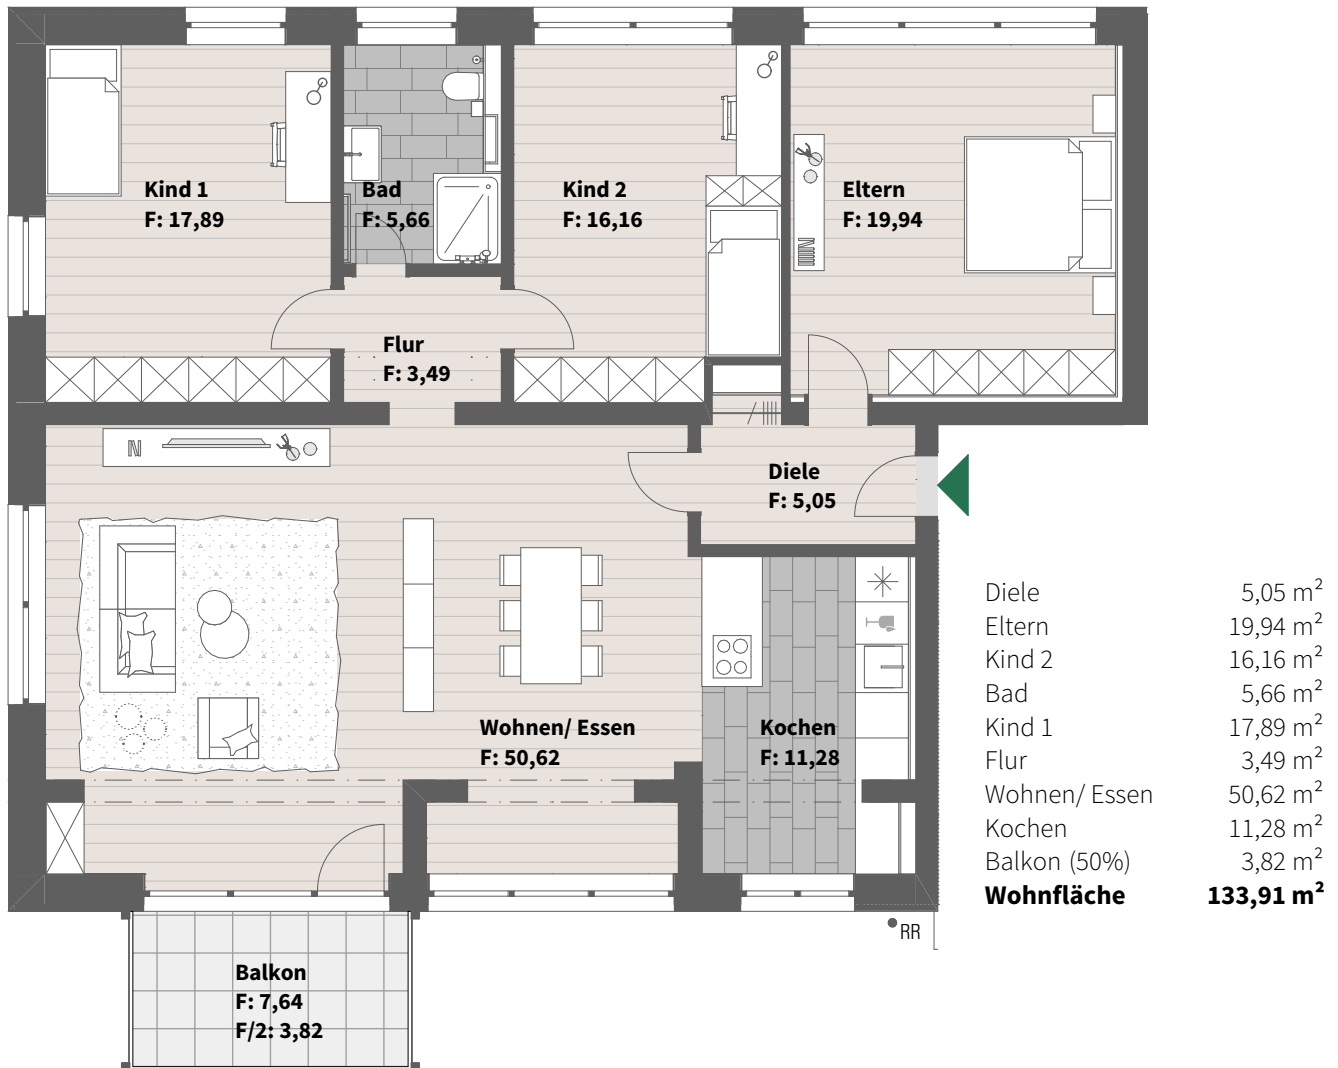

Baufeld B3, Haus 3707, Elsa-Brändström-Straße 23

1. Obergeschoss, WE 711, 4 Zimmer

Lage im Quartier

Lage im Objekt

MTV Bauen und Wohnen GmbH & Co. KG

Rheinstraße 12/1
69126 Heidelberg
Tel: 06221 - 64 72 372
verkauf@mtv-hd.de
www.mtv-hd.de