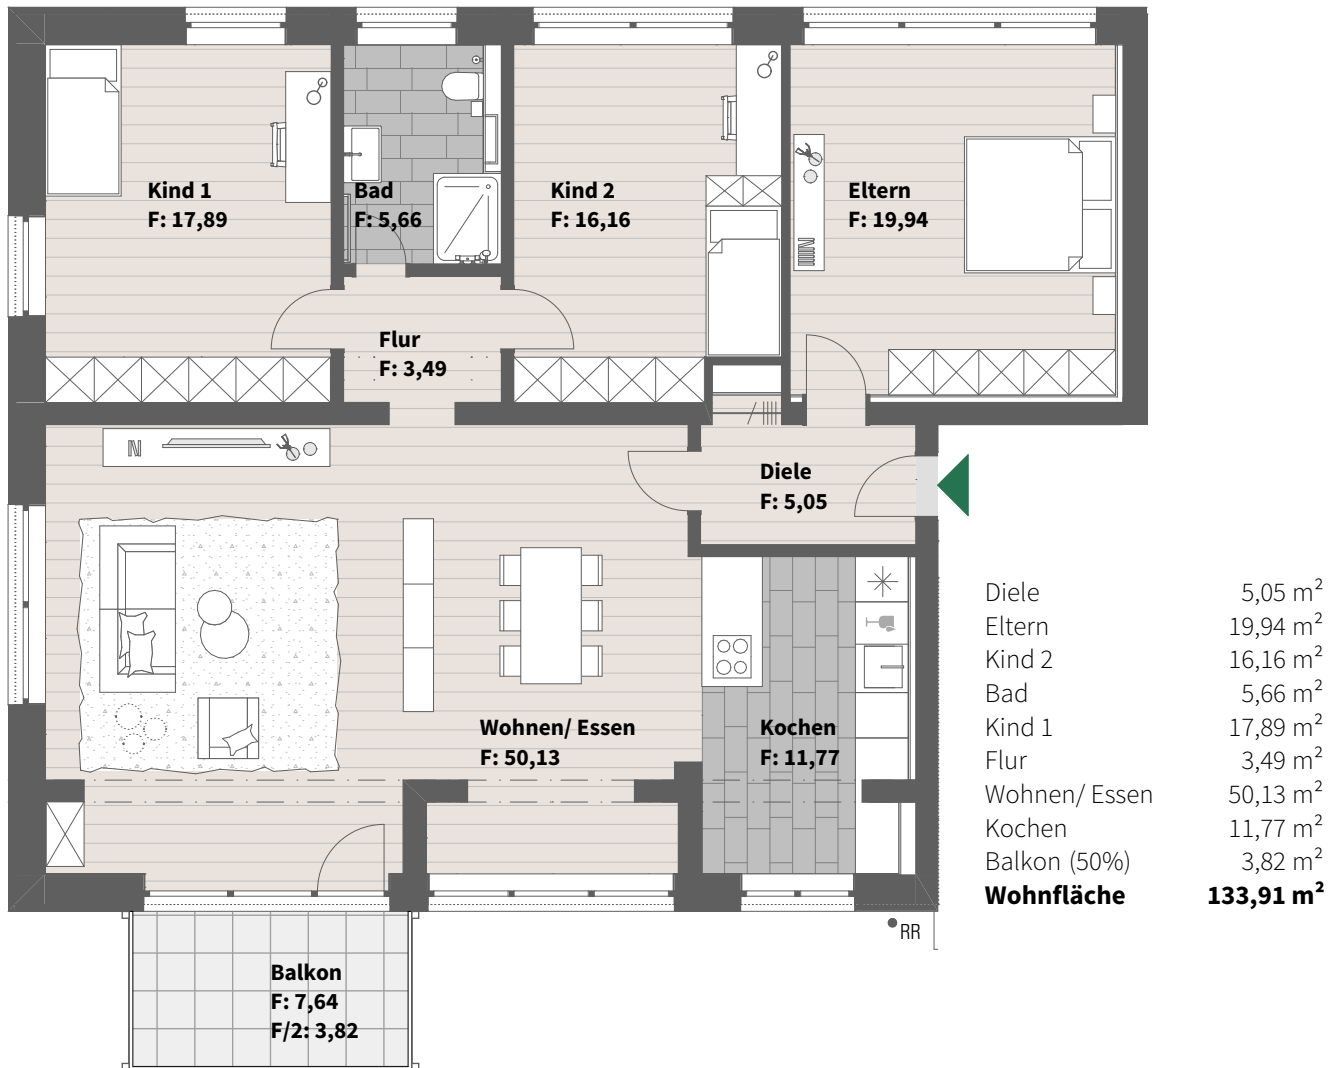

Baufeld B3, Haus 3707, Elsa-Brändström-Straße 23

2. Obergeschoss, WE 721, 4 Zimmer

Lage im Quartier

Lage im Objekt

MTV Bauen und Wohnen GmbH & Co. KG

Rheinstraße 12/1
69126 Heidelberg
Tel: 06221 - 64 72 372
verkauf@mtv-hd.de
www.mtv-hd.de