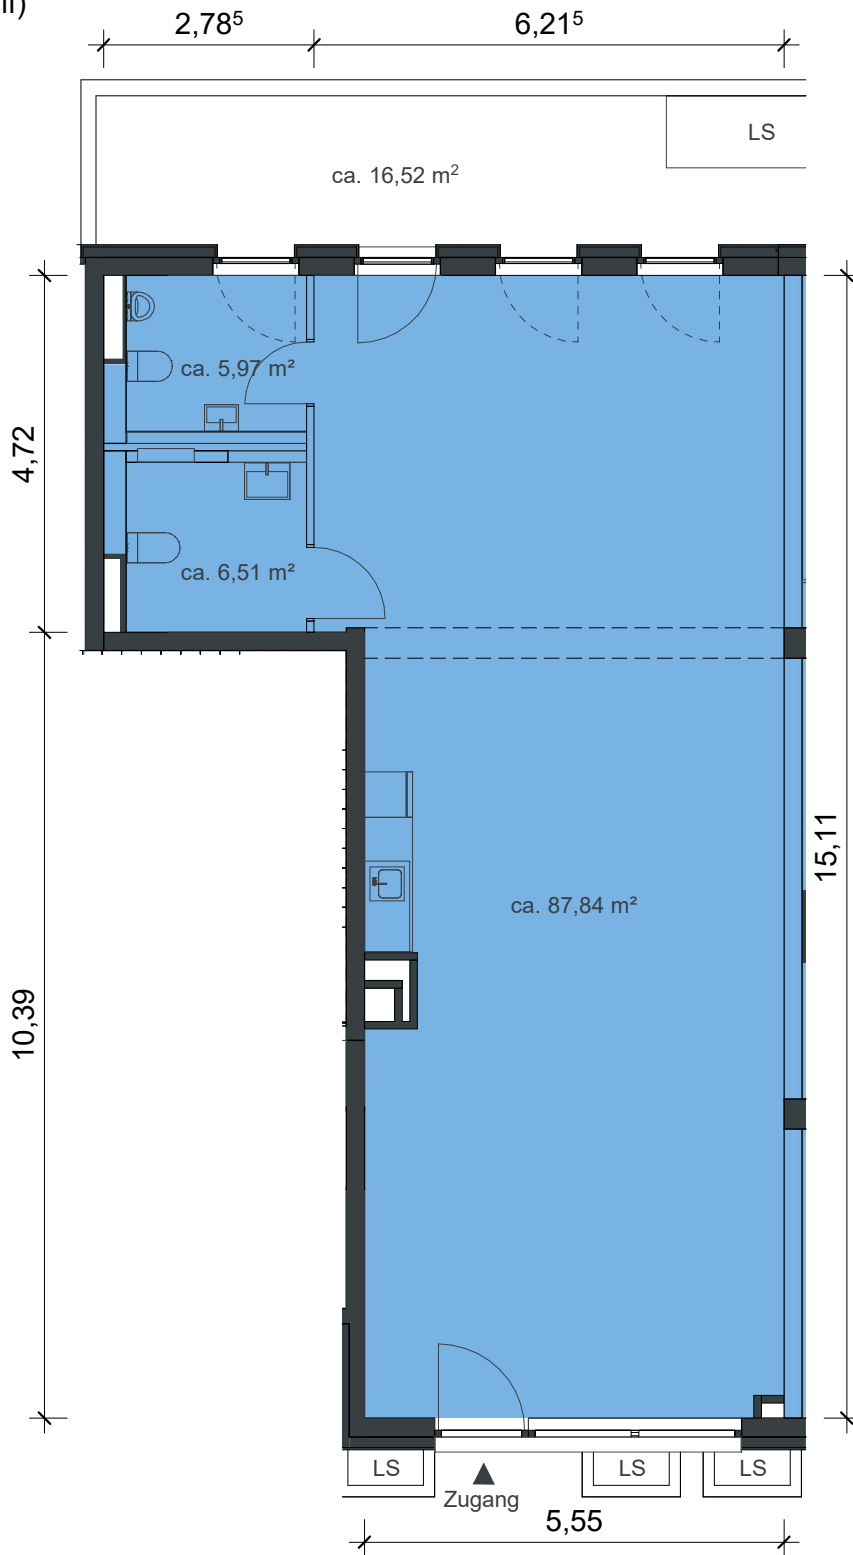

Mark-Twain-Village / C4

Rheinstraße 15
Gewerbe 4
EG 100,32 m² (gif)
UG 5,90 m² (gif)

Maßstab 1:100